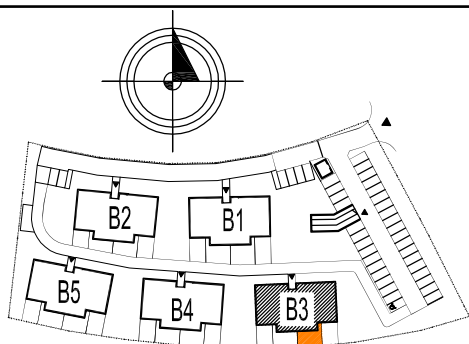

## MIESZKANIE DWUPOKOJOWE

38,31 m<sup>2</sup>

MIESZKANIE nr 2 - M2		
nr	nazwa pom.	[m <sup>2</sup> ]
1.01	POKÓJ + ANEKS	20,46
1.02	HALL	5,60
1.03	ŁAZIENKA	4,22
1.04	SYPIALNIA	8,03
	RAZEM:	38,31

**finanse**  
**Armada**